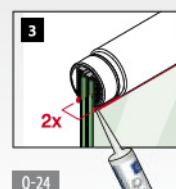

MOD: 50 - U = 24 mm

	U	T	☐
19.5042.508.00	24	8 - 11	L = 25 m
19.5042.511.00	24	11,5 - 13,5	L = 25 m
19.5042.515.00	24	15	L = 25 m
19.5042.516.00	24	16 - 17,5	L = 25 m
19.5042.519.00	24	19	L = 25 m
19.5042.522.00	24	20 - 21,5	L = 25 m
19.5042.008.00	24	8 - 11	L = 5000 mm
19.5042.011.00	24	11,5 - 13,5	L = 5000 mm
19.5042.015.00	24	15	L = 5000 mm
19.5042.016.00	24	16 - 17,5	L = 5000 mm
19.5042.019.00	24	19	L = 5000 mm
19.5042.022.00	24	20 - 21,5	L = 5000 mm
19.5042.208.00	24	8 - 11	L = 2500 mm
19.5042.211.00	24	11,5 - 13,5	L = 2500 mm
19.5042.215.00	24	15	L = 2500 mm
19.5042.216.00	24	16 - 17,5	L = 2500 mm
19.5042.219.00	24	19	L = 2500 mm
19.5042.222.00	24	20 - 21,5	L = 2500 mm

Q-INFO

Дерево - это натуральный продукт. Цвета могут отличаться.

Q-INFO