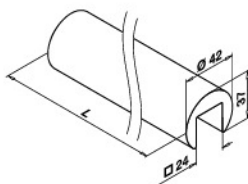

ПРИКОСНОВЕНИЕ ДАЯЩЕЕ ТЕПЛО, ОТ КОМПАНИИ Q-RAILING® (КЬЮ-РЕЙЛИНГ).

Деревянный поручень

ДЕРЕВО

СИСТЕМА EASY GLASS® (ИЗИ ГЛАСС) - Заглушки перильные, круглые

MOD: 6925 - Бук, лакированный

Wood		
INDOOR	Ø	☐
20.6925.042.40	42,0	L = 2500 mm

MOD: 6925 - Дуб, лакированный

Wood		
INDOOR	Ø	☐
20.6925.042.43	42,0	L = 2500 mm

MOD: 6925 - Бук, Р11 мореный и лакированный

Wood		
INDOOR	Ø	☐
20.6925.042.41	42,0	L = 2500 mm

MOD: 50 - U = 24 mm

	U	T	☐
19.5042.508.00	24	8 - 11	L = 25 m
19.5042.511.00	24	11,5 - 13,5	L = 25 m
19.5042.515.00	24	15	L = 25 m
19.5042.516.00	24	16 - 17,5	L = 25 m
19.5042.519.00	24	19	L = 25 m
19.5042.522.00	24	20 - 21,5	L = 25 m
19.5042.008.00	24	8 - 11	L = 5000 mm
19.5042.011.00	24	11,5 - 13,5	L = 5000 mm
19.5042.015.00	24	15	L = 5000 mm
19.5042.016.00	24	16 - 17,5	L = 5000 mm
19.5042.019.00	24	19	L = 5000 mm
19.5042.022.00	24	20 - 21,5	L = 5000 mm
19.5042.208.00	24	8 - 11	L = 2500 mm
19.5042.211.00	24	11,5 - 13,5	L = 2500 mm
19.5042.215.00	24	15	L = 2500 mm
19.5042.216.00	24	16 - 17,5	L = 2500 mm
19.5042.219.00	24	19	L = 2500 mm
19.5042.222.00	24	20 - 21,5	L = 2500 mm