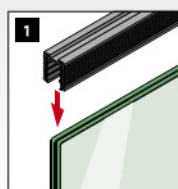

MOD: 50 - U = 24 mm

	U	T	☐
19.5042.508.00	24	8 - 11	L = 25 m
19.5042.511.00	24	11,5 - 13,5	L = 25 m
19.5042.515.00	24	15	L = 25 m
19.5042.516.00	24	16 - 17,5	L = 25 m
19.5042.519.00	24	19	L = 25 m
19.5042.522.00	24	20 - 21,5	L = 25 m
19.5042.008.00	24	8 - 11	L = 5000 mm
19.5042.011.00	24	11,5 - 13,5	L = 5000 mm
19.5042.015.00	24	15	L = 5000 mm
19.5042.016.00	24	16 - 17,5	L = 5000 mm
19.5042.019.00	24	19	L = 5000 mm
19.5042.022.00	24	20 - 21,5	L = 5000 mm
19.5042.208.00	24	8 - 11	L = 2500 mm
19.5042.211.00	24	11,5 - 13,5	L = 2500 mm
19.5042.215.00	24	15	L = 2500 mm
19.5042.216.00	24	16 - 17,5	L = 2500 mm
19.5042.219.00	24	19	L = 2500 mm
19.5042.222.00	24	20 - 21,5	L = 2500 mm

Q-INFO

Дерево - это натуральный продукт. Цвета могут отличаться.

Q-INFO