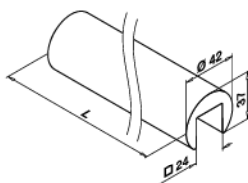

ПРИКОСНОВЕНИЕ ДАЯЩЕЕ ТЕПЛО, ОТ КОМПАНИИ Q-RAILING® (КЬЮ-РЕЙЛИНГ).

Деревянный поручень

ДЕРЕВО

СИСТЕМА EASY GLASS® (ИЗИ ГЛАСС) - Заглушки перильные, круглые

MOD: 6925 - Бук, лакированный

Wood		
INDOOR	Ø	☐
20.6925.042.40	42,0	L = 2500 mm

MOD: 6925 - Дуб, лакированный

Wood		
INDOOR	Ø	☐
20.6925.042.43	42,0	L = 2500 mm

MOD: 6925 - Бук, Р11 мореный и лакированный

Wood		
INDOOR	Ø	☐
20.6925.042.41	42,0	L = 2500 mm

MOD: 50 - U = 24 mm

	U	T	☐
19.5042.508.00	24	8 - 11	L = 25 m
19.5042.511.00	24	11,5 - 13,5	L = 25 m
19.5042.515.00	24	15	L = 25 m
19.5042.516.00	24	16 - 17,5	L = 25 m
19.5042.519.00	24	19	L = 25 m
19.5042.522.00	24	20 - 21,5	L = 25 m
19.5042.008.00	24	8 - 11	L = 5000 mm
19.5042.011.00	24	11,5 - 13,5	L = 5000 mm
19.5042.015.00	24	15	L = 5000 mm
19.5042.016.00	24	16 - 17,5	L = 5000 mm
19.5042.019.00	24	19	L = 5000 mm
19.5042.022.00	24	20 - 21,5	L = 5000 mm
19.5042.208.00	24	8 - 11	L = 2500 mm
19.5042.211.00	24	11,5 - 13,5	L = 2500 mm
19.5042.215.00	24	15	L = 2500 mm
19.5042.216.00	24	16 - 17,5	L = 2500 mm
19.5042.219.00	24	19	L = 2500 mm
19.5042.222.00	24	20 - 21,5	L = 2500 mm