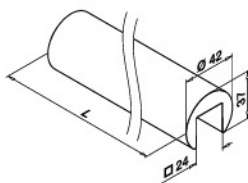

ПРИКОСНОВЕНИЕ ДАЯЩЕЕ ТЕПЛО, ОТ КОМПАНИИ Q-RAILING® (КЬЮ-РЕЙЛИНГ).

Деревянный поручень

ДЕРЕВО

СИСТЕМА EASY GLASS® (ИЗИ ГЛАСС) - Заглушки перильные, круглые

MOD: 6925 - Бук, лакированный

Wood		
INDOOR	Ø	☐
20.6925.042.40	42,0	L = 2500 mm

MOD: 6925 - Дуб, лакированный

Wood		
INDOOR	Ø	☐
20.6925.042.43	42,0	L = 2500 mm

MOD: 6925 - Бук, Р11 мореный и лакированный

Wood		
INDOOR	Ø	☐
20.6925.042.41	42,0	L = 2500 mm

MOD: 50 - U = 24 mm

	U	T	☐
19.5042.508.00	24	8 - 11	L = 25 m
19.5042.511.00	24	11,5 - 13,5	L = 25 m
19.5042.515.00	24	15	L = 25 m
19.5042.516.00	24	16 - 17,5	L = 25 m
19.5042.519.00	24	19	L = 25 m
19.5042.522.00	24	20 - 21,5	L = 25 m
19.5042.008.00	24	8 - 11	L = 5000 mm
19.5042.011.00	24	11,5 - 13,5	L = 5000 mm
19.5042.015.00	24	15	L = 5000 mm
19.5042.016.00	24	16 - 17,5	L = 5000 mm
19.5042.019.00	24	19	L = 5000 mm
19.5042.022.00	24	20 - 21,5	L = 5000 mm
19.5042.208.00	24	8 - 11	L = 2500 mm
19.5042.211.00	24	11,5 - 13,5	L = 2500 mm
19.5042.215.00	24	15	L = 2500 mm
19.5042.216.00	24	16 - 17,5	L = 2500 mm
19.5042.219.00	24	19	L = 2500 mm
19.5042.222.00	24	20 - 21,5	L = 2500 mm