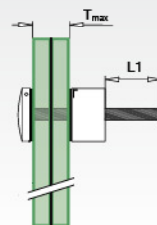

MOD: 0746 - Ø 30 mm

304				
INDOOR	Ø	L	L1	
13.0746.033.12	33,7	50	12	4
13.0746.042.12	42,4	50	12	4
13.0746.048.12	48,3	50	12	4
13.0746.060.12	60,3	50	12	4
316				
OUTDOOR	Ø	L	L1	
14.0746.033.12	33,7	50	12	4
14.0746.042.12	42,4	50	12	4
14.0746.048.12	48,3	50	12	4
14.0746.060.12	60,3	50	12	4
Zinc				
INDOOR	Ø	L	L1	
10.0746.033...	33,7	50	12	4
10.0746.042...	42,4	50	12	4
10.0746.048...	48,3	50	12	4
10.0746.060...	60,3	50	12	4

для плоской стойки

Q-INFO

Zinc

MOD. 0746 Отделочные покрытия

Необработанный

10.0746.....00

Матовое хромирование

10.0746.....16

Эффект нержавеющей стали

10.0746.....19

Черный RAL 9005

10.0746.....31

Белый RAL 9016

10.0746.....32

Алюминий белый RAL 9006

10.0746.....36

Q-INFO

MOD: 0746