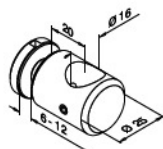

Адаптеры стекла - Ø 30 mm

Для круглой стойки

MOD: 0746 - Ø 30 mm

304		
INDOOR		
13.0746.016.12	4	
316		
OUTDOOR		
14.0746.016.12	4