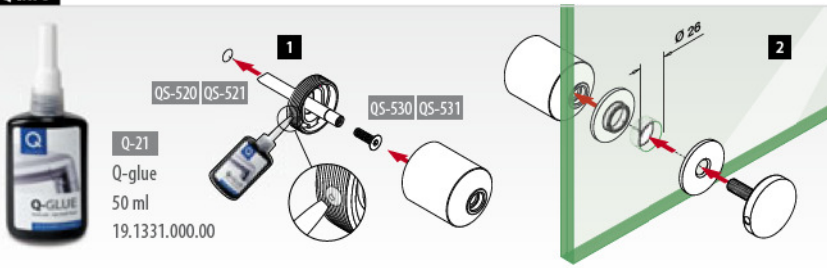

ОРИГИНАЛЬНЫЕ РЕШЕНИЯ ОТ Q-RAILING® (КЬЮ-РЕЙЛИНГ) ДЕЛАЮТ СТЕНЫ РОВНЫМИ.

Заполнения

МАТОВЫЕ

Адаптеры стекла - Ø 50 mm

Плоскость - стекло

MOD: 0749

304

INDOOR	H	Болт	Крышка
13.0749.300.12	30	QS-521 / 289 / QS-531 / 285	2
13.0749.400.12	40	QS-521 / 289 / QS-531 / 285	2
13.0749.500.12	50	QS-521 / 289 / QS-531 / 285	2

316

OUTDOOR	H	Болт	Крышка
14.0749.300.12	30	QS-520 / 289 / QS-530 / 285	2
14.0749.400.12	40	QS-520 / 289 / QS-530 / 285	2
14.0749.500.12	50	QS-520 / 289 / QS-530 / 285	2

Пожалуйста, заказывайте фиксирующие болты отдельно.

Q-INFO