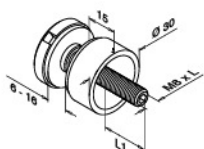

Плоскость - стекло