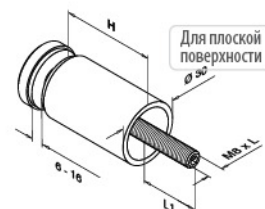

Эффект нержавеющей стали

10.0746.....19

Адаптеры стекла - Ø 30 mm

Для круглой стойки

MOD: 0746 - Ø 30 mm

304		
INDOOR		
13.0746.016.12	4	
316		
OUTDOOR		
14.0746.016.12	4	

MOD: 0746 - Ø 30 mm

304		H	L	L1	
INDOOR					
13.0746.300.12	30	70	16	4	
13.0746.400.12	40	80	16	4	
13.0746.500.12	50	90	16	4	

Адаптеры стекла - Ø 70 mm

MOD: 0748 - Ø 70 mm

304		H	L	L1	
INDOOR					
13.0748.300.12	30	90	28	2	
13.0748.400.12	40	100	28	2	
13.0748.500.12	50	110	28	2	
316		H	L	L1	
OUTDOOR					
14.0748.300.12	30	90	28	2	
14.0748.400.12	40	100	28	2	
14.0748.500.12	50	110	28	2	