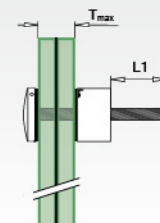

Адаптеры стекла - Ø 70 mm

MOD: 0748 - Ø 70 mm

304		H	L	L1	
INDOOR					
13.0748.300.12	30	90	28	2	
13.0748.400.12	40	100	28	2	
13.0748.500.12	50	110	28	2	
316		H	L	L1	
OUTDOOR					
14.0748.300.12	30	90	28	2	
14.0748.400.12	40	100	28	2	
14.0748.500.12	50	110	28	2	

MOD: 0748 - Ø 70 mm

304		H	L	L1	
INDOOR					
13.0748.000.12	10	70	28	2	
316		H	L	L1	
OUTDOOR					
14.0748.000.12	10	70	28	2	

Q-INFO MOD: 0746.x00 / 0748

Q-INFO MOD: 0746.016

Q-INFO MOD: 0746.0xx

Q-INFO MOD: 0748.000