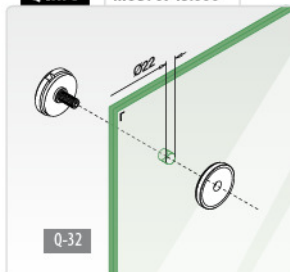

Адаптеры стекла - Ø 70 mm

MOD: 0748 - Ø 70 mm

304		H	L	L1	
INDOOR					
13.0748.300.12	30	90	28	2	
13.0748.400.12	40	100	28	2	
13.0748.500.12	50	110	28	2	
316		H	L	L1	
OUTDOOR					
14.0748.300.12	30	90	28	2	
14.0748.400.12	40	100	28	2	
14.0748.500.12	50	110	28	2	

MOD: 0748 - Ø 70 mm

304		H	L	L1	
INDOOR					
13.0748.000.12	10	70	28	2	
316		H	L	L1	
OUTDOOR					
14.0748.000.12	10	70	28	2	

Q-INFO MOD: 0746.x00 / 0748

Q-INFO MOD: 0746.016

Q-INFO MOD: 0746.0xx

Q-INFO MOD: 0748.000