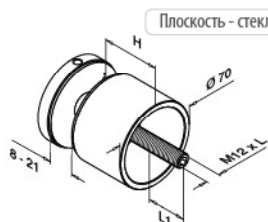

Эффект нержавеющей стали

10.0746.....19

Адаптеры стекла - Ø 30 mm

Для круглой стойки

MOD: 0746 - Ø 30 mm

304		
INDOOR		
13.0746.016.12	4	
316		
OUTDOOR		
14.0746.016.12	4	

MOD: 0746 - Ø 30 mm

304		H	L	L1	
INDOOR					
13.0746.300.12	30	70	16	4	
13.0746.400.12	40	80	16	4	
13.0746.500.12	50	90	16	4	

Адаптеры стекла - Ø 70 mm

MOD: 0748 - Ø 70 mm

304		H	L	L1	
INDOOR					
13.0748.300.12	30	90	28	2	
13.0748.400.12	40	100	28	2	
13.0748.500.12	50	110	28	2	
316		H	L	L1	
OUTDOOR					
14.0748.300.12	30	90	28	2	
14.0748.400.12	40	100	28	2	
14.0748.500.12	50	110	28	2	