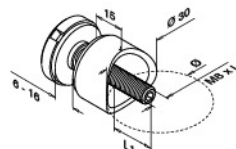

MOD: 0746 - Ø 30 mm

304				
INDOOR	Ø	L	L1	
13.0746.033.12	33,7	50	12	4
13.0746.042.12	42,4	50	12	4
13.0746.048.12	48,3	50	12	4
13.0746.060.12	60,3	50	12	4
316				
OUTDOOR	Ø	L	L1	
14.0746.033.12	33,7	50	12	4
14.0746.042.12	42,4	50	12	4
14.0746.048.12	48,3	50	12	4
14.0746.060.12	60,3	50	12	4
Zinc				
INDOOR	Ø	L	L1	
10.0746.033...	33,7	50	12	4
10.0746.042...	42,4	50	12	4
10.0746.048...	48,3	50	12	4
10.0746.060...	60,3	50	12	4