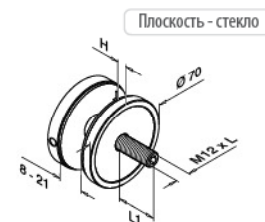

MOD: 0748 - Ø 70 mm

304		H	L	L1	
INDOOR					
13.0748.300.12	30	90	28	2	
13.0748.400.12	40	100	28	2	
13.0748.500.12	50	110	28	2	
316		H	L	L1	
OUTDOOR					
14.0748.300.12	30	90	28	2	
14.0748.400.12	40	100	28	2	
14.0748.500.12	50	110	28	2