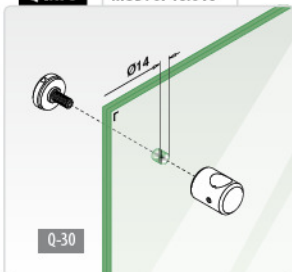

Адаптеры стекла - Ø 70 mm

MOD: 0748 - Ø 70 mm

304		H	L	L1	
INDOOR					
13.0748.300.12	30	90	28	2	
13.0748.400.12	40	100	28	2	
13.0748.500.12	50	110	28	2	
316		H	L	L1	
OUTDOOR					
14.0748.300.12	30	90	28	2	
14.0748.400.12	40	100	28	2	
14.0748.500.12	50	110	28	2	

MOD: 0748 - Ø 70 mm

304		H	L	L1	
INDOOR					
13.0748.000.12	10	70	28	2	
316		H	L	L1	
OUTDOOR					
14.0748.000.12	10	70	28	2	

Q-INFO MOD: 0746.x00 / 0748

Q-INFO MOD: 0746.016

Q-INFO MOD: 0746.0xx

Q-INFO MOD: 0748.000