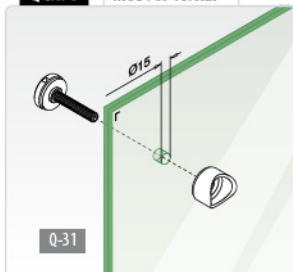

Адаптеры стекла - Ø 70 mm

MOD: 0748 - Ø 70 mm

304		H	L	L1	
INDOOR					
13.0748.300.12	30	90	28	2	
13.0748.400.12	40	100	28	2	
13.0748.500.12	50	110	28	2	
316		H	L	L1	
OUTDOOR					
14.0748.300.12	30	90	28	2	
14.0748.400.12	40	100	28	2	
14.0748.500.12	50	110	28	2	

MOD: 0748 - Ø 70 mm

304		H	L	L1	
INDOOR					
13.0748.000.12	10	70	28	2	
316		H	L	L1	
OUTDOOR					
14.0748.000.12	10	70	28	2	

Q-INFO MOD: 0746.x00 / 0748

Q-INFO MOD: 0746.016

Q-INFO MOD: 0746.0xx

Q-INFO MOD: 0748.000